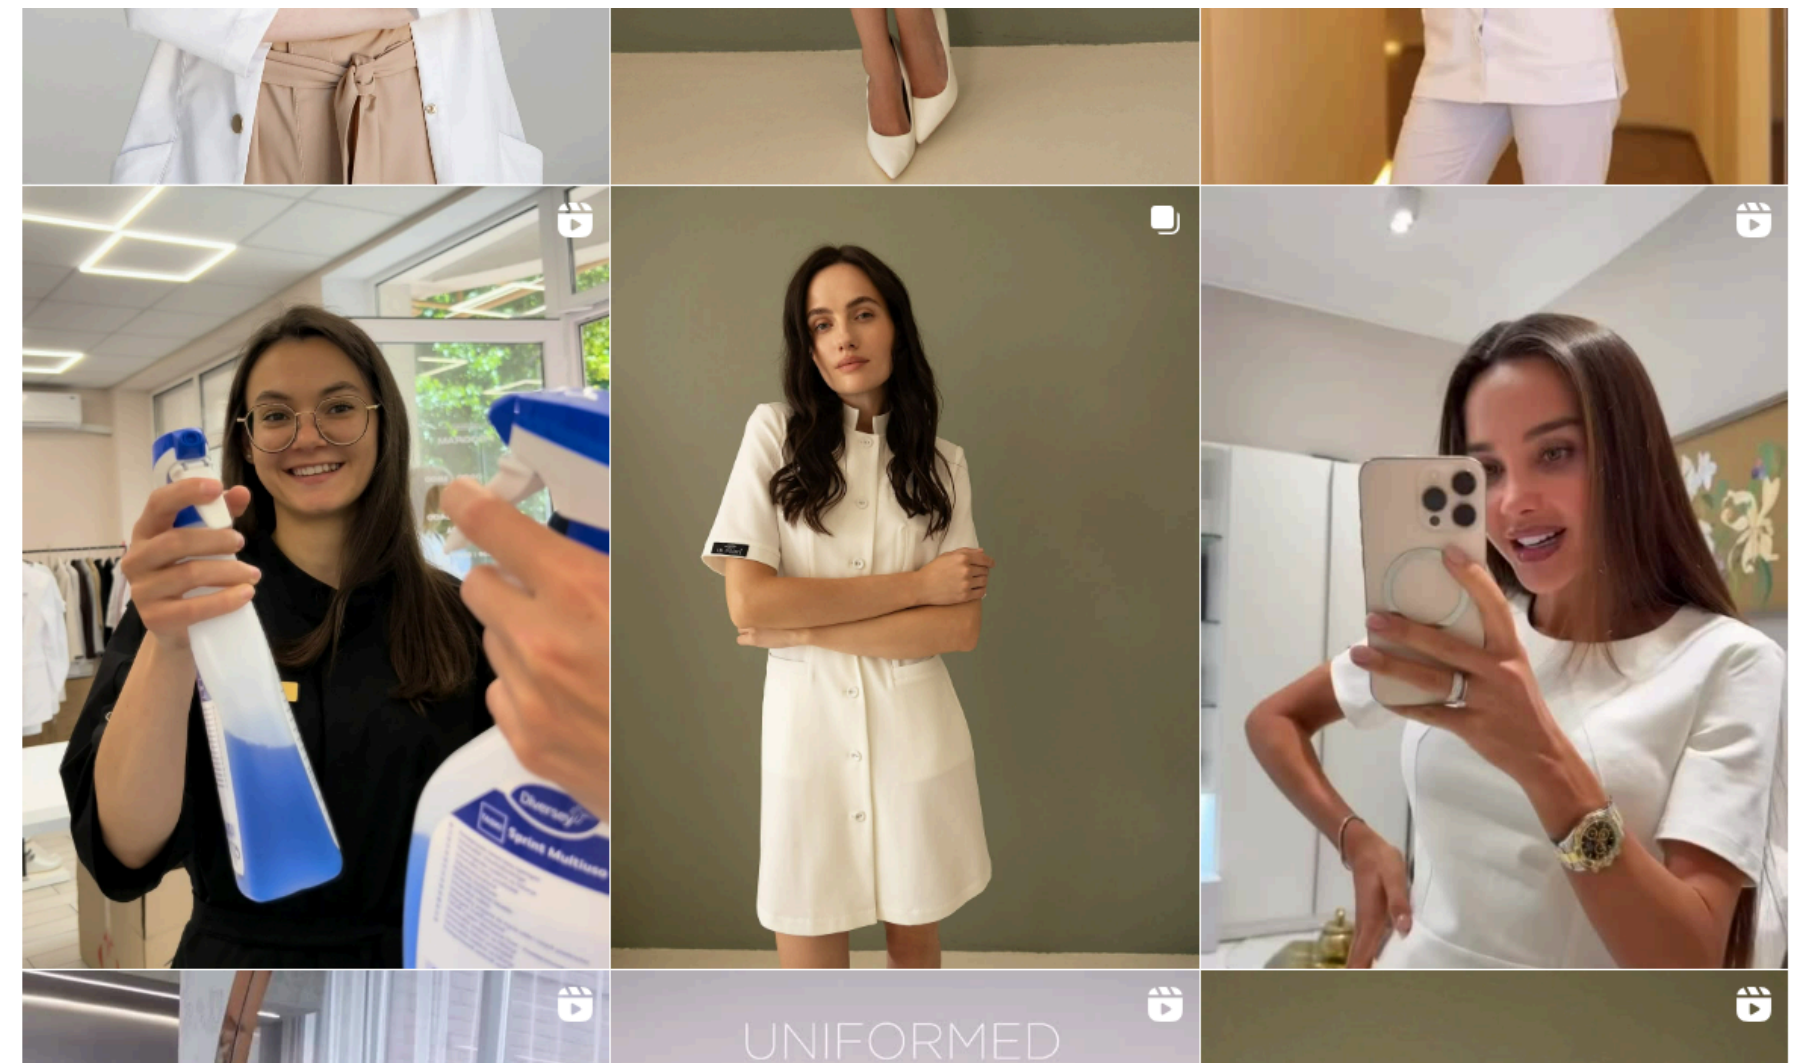

SOCIAL MEDIA

@UNIFORMED.ROMANIA

UNIFORMED ROMÂNIA